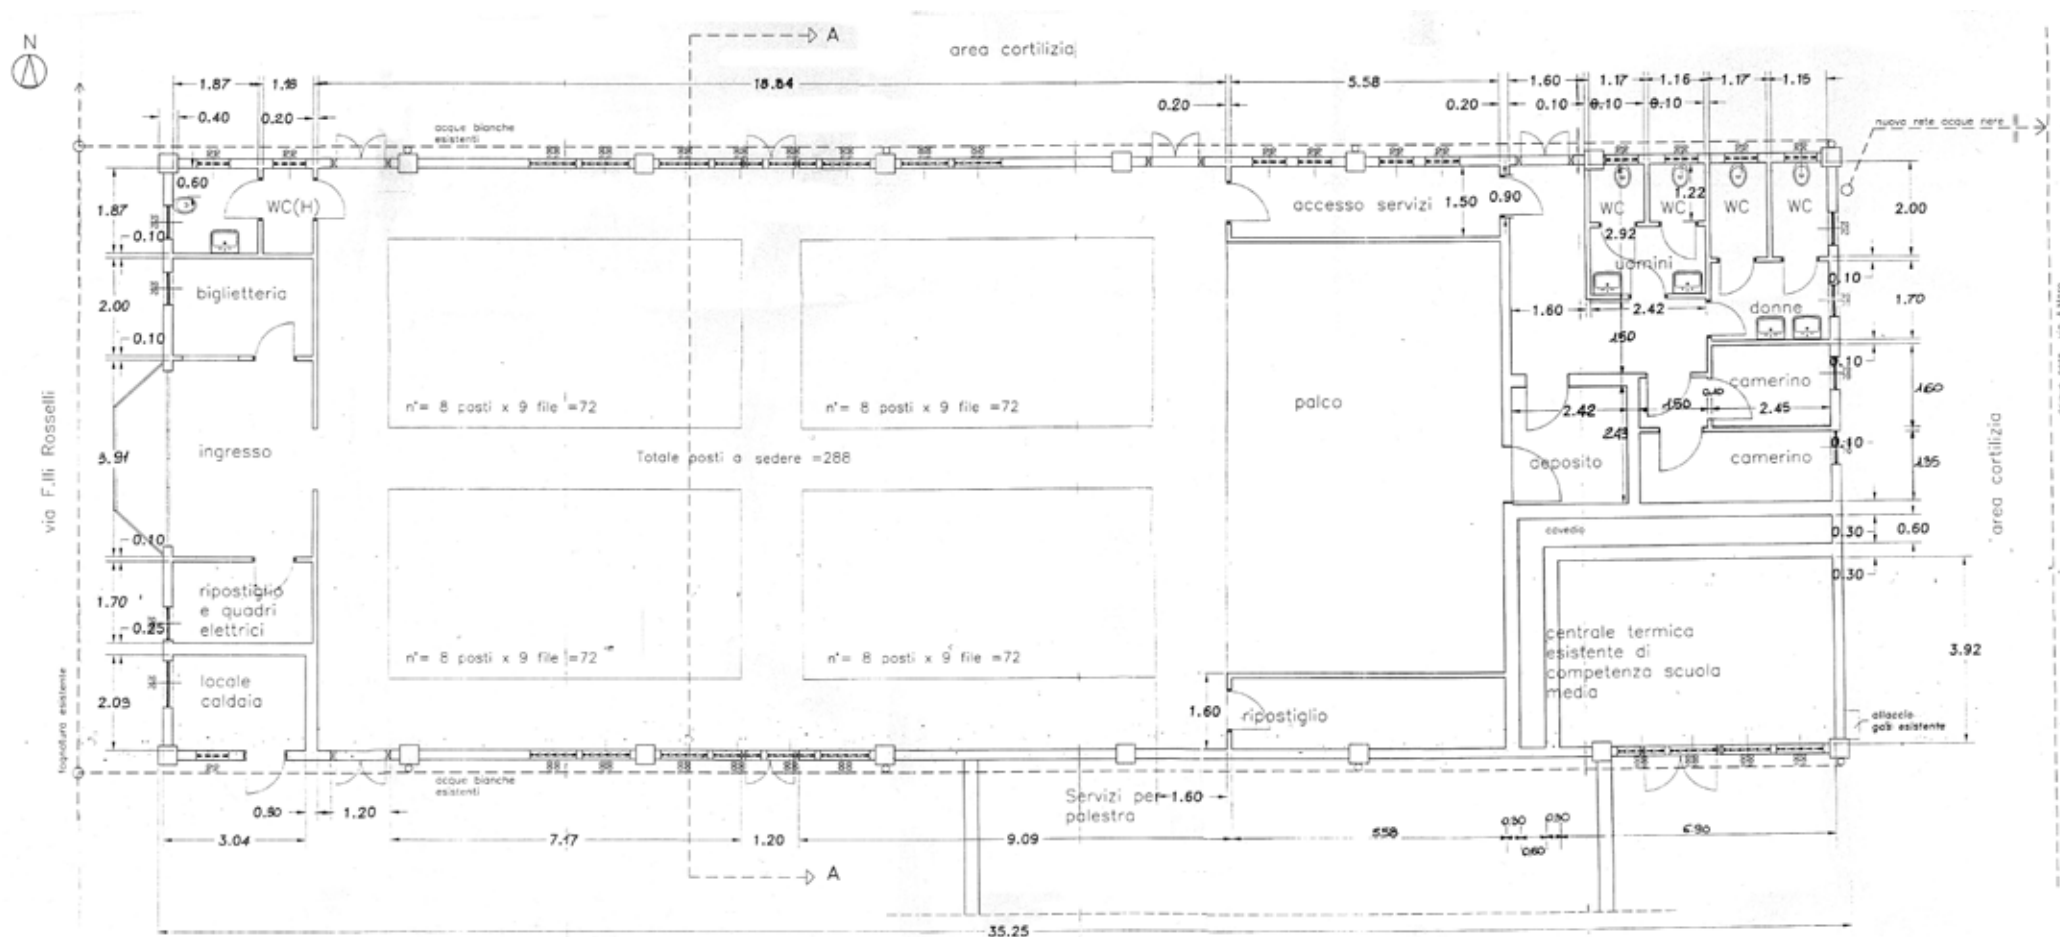

# TEATRO "GINO CERVI"

PER INFORMAZIONI 0522.482520 BIBLIOTECA.BRESCELLO@COMUNE.BRESCELLO.RE.IT

**TEATRO "GINO CERVI" - VIA F.LLI ROSSELLI (DIETRO SCUOLA MEDIA) - 42041 BRESCELLO (RE)**  
**PARCHEGGIO AUTO PRESSO ASL-AVIS ENTRATA DAL CANCELLO IN VIA A. MORO 6**