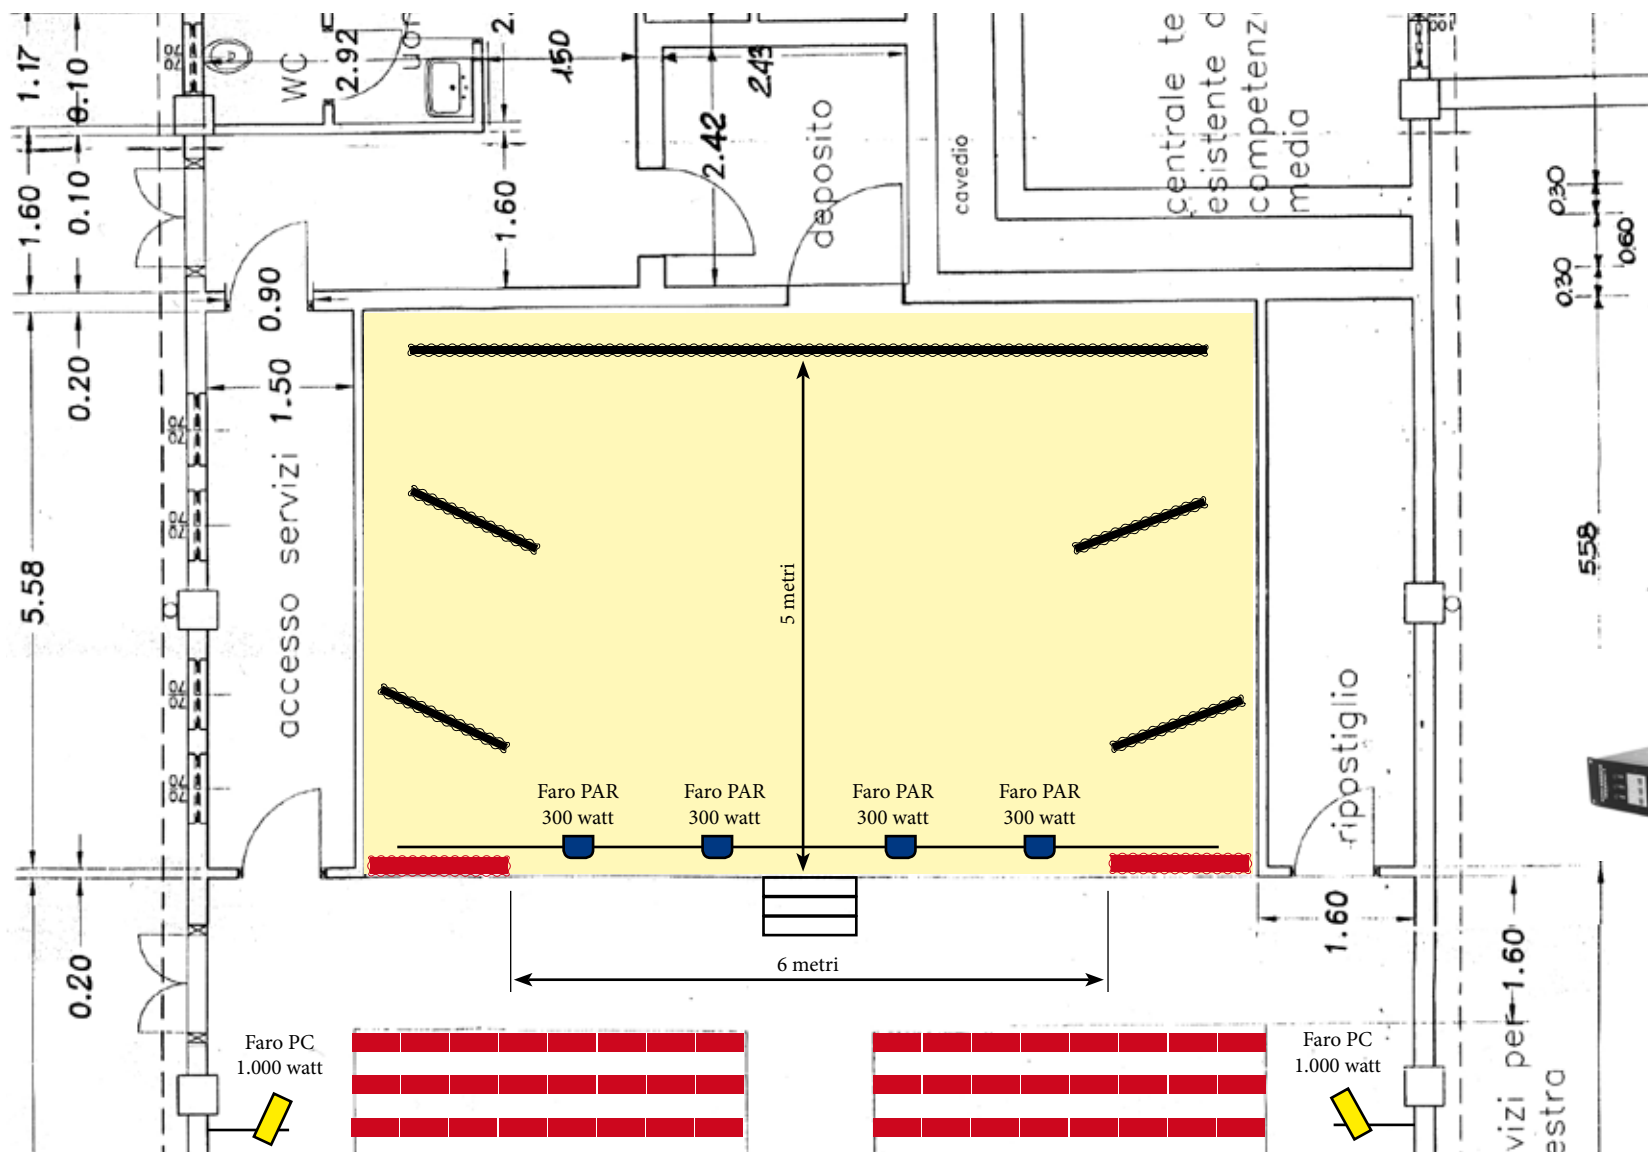

Comune di
Brescia

SCHEMA TECNICO TEATRO "GINO CERVI"

PROEL
LIGHTING

REGIA LIGHT 12/24
LIGHT MIXER 12/24

PLBR12

Dimmer 6ch
PLDM6KN

PER INFORMAZIONI 0522.482520 BIBLIOTECA.BRESCELLO@COMUNE.BRESCELLO.RE.IT

TEATRO "GINO CERVI" - VIA F.LLI ROSSELLI (DIETRO SCUOLA MEDIA) - 42041 BRESCELLO (RE)
PARCHEGGIO AUTO PRESSO ASL-AVIS ENTRATA DAL CANCELLO IN VIA A. MORO 6