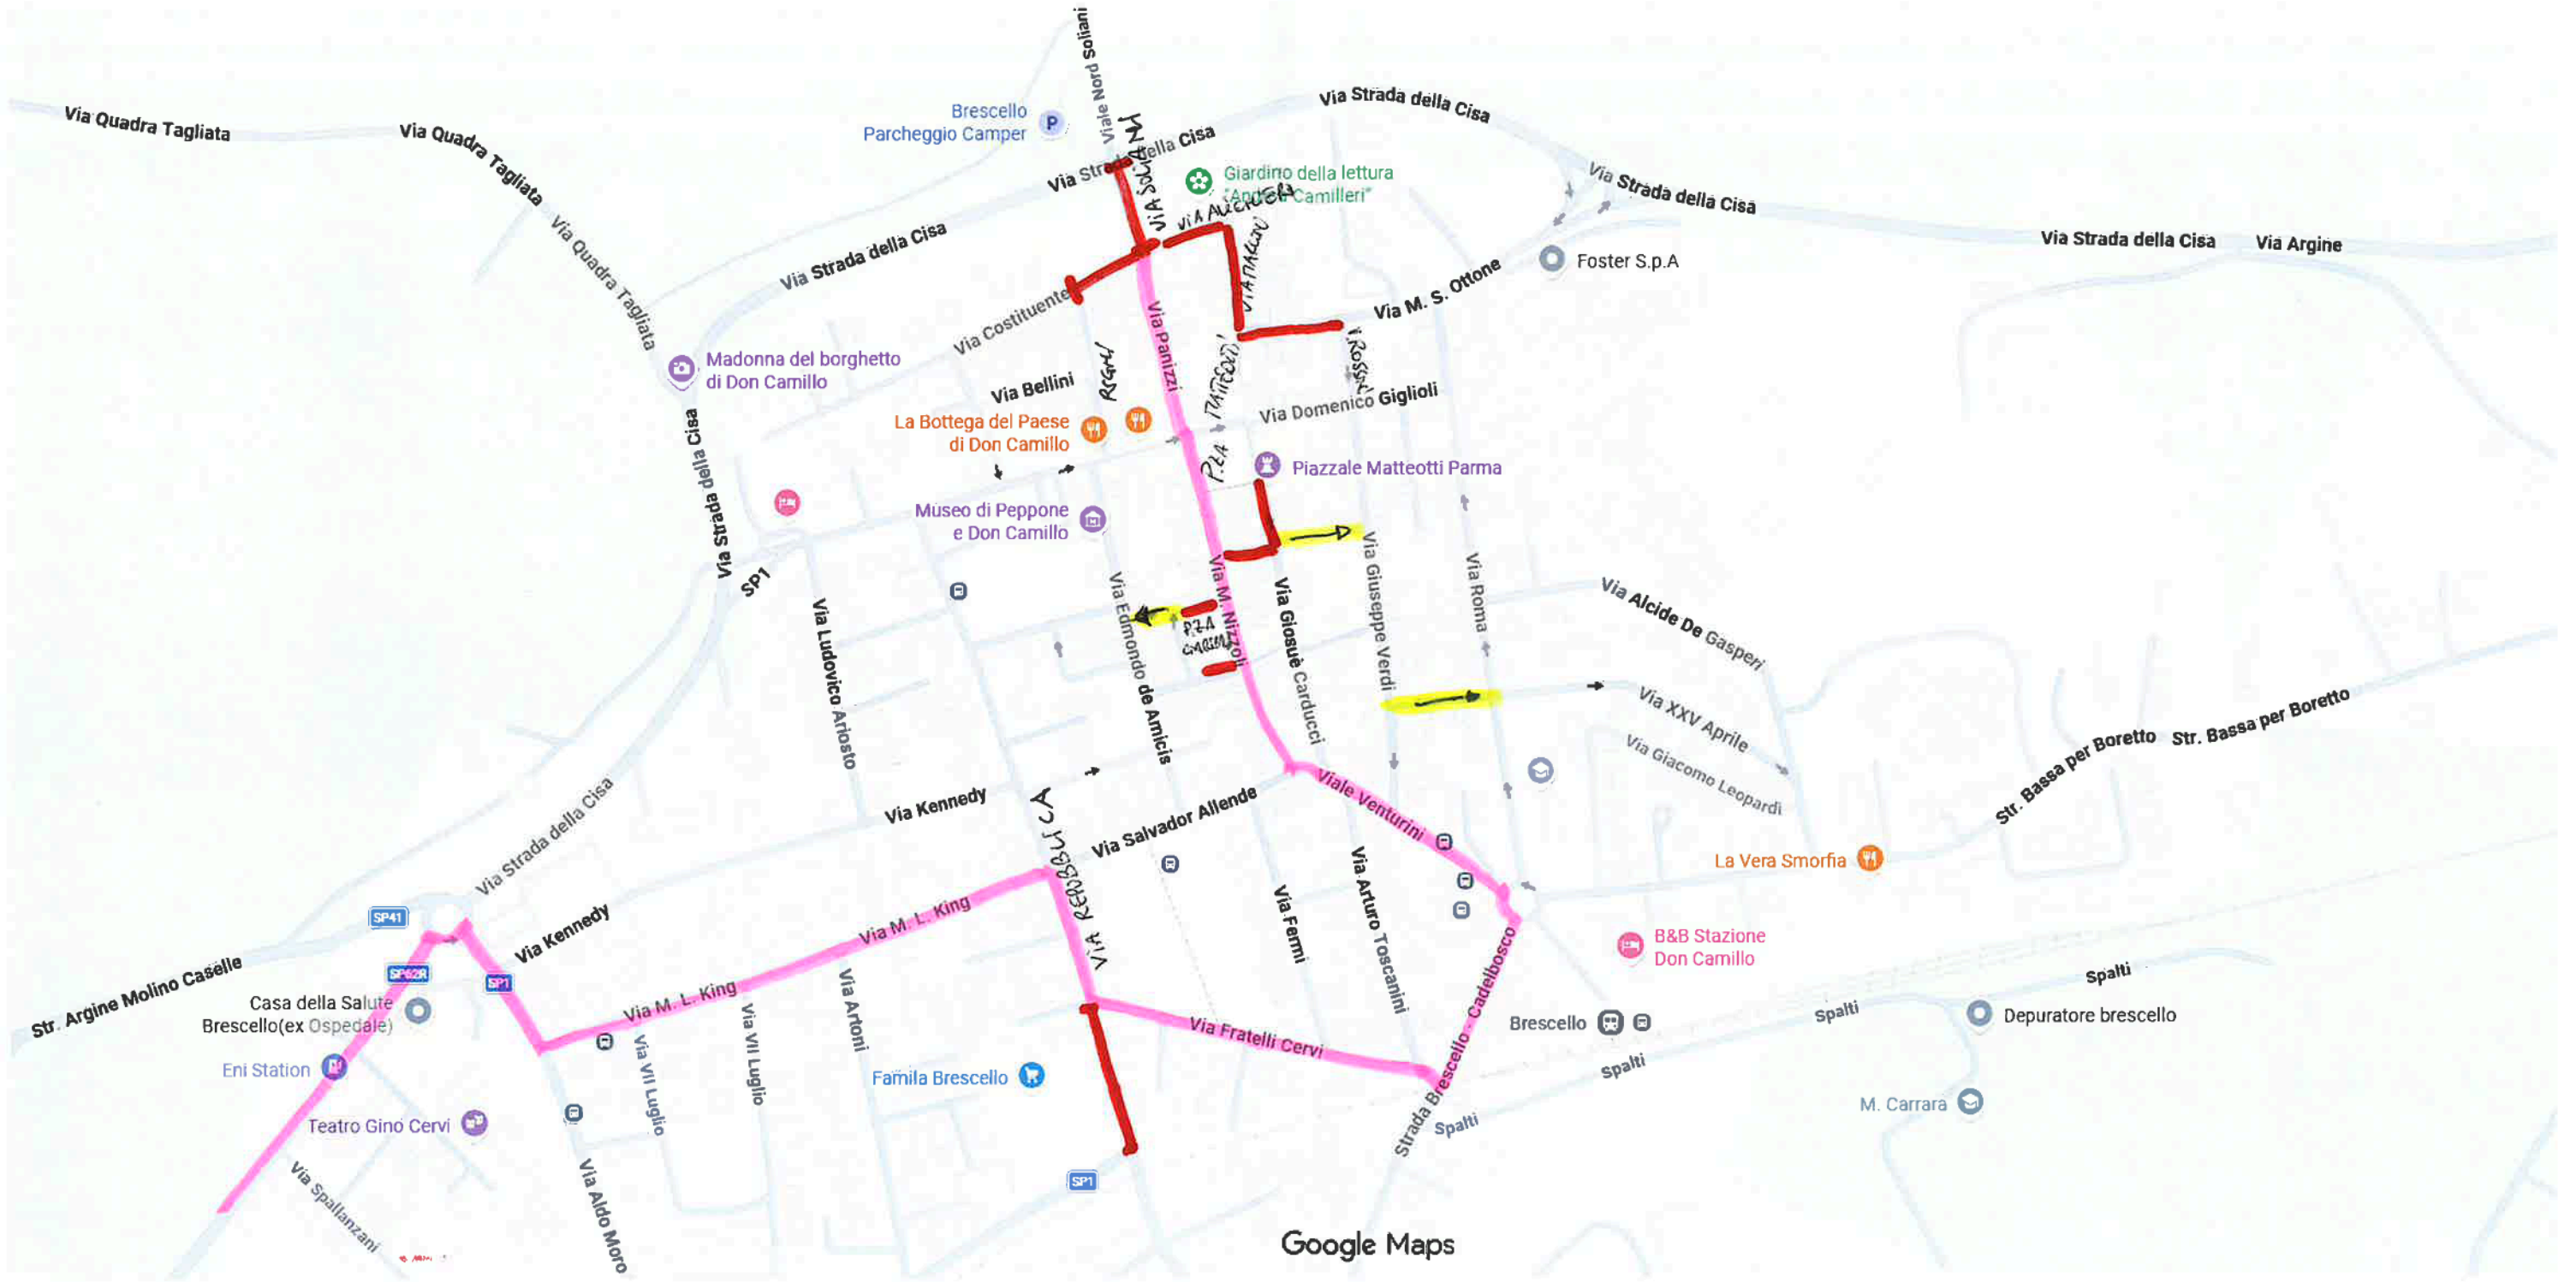

- STRADE INTERESSATE COMPETIZIONE
- CHIUSURE STRADE NON INTERESSATE DIRETTAMENTE

Poviglio  
 VIA PANGOUT  
 BORETTO

06 TAPPA BRESCELLO - MAPPA DETTAGLIO CENTRO

- PERCORSO GIRA D'ITALIA WOMEN - STRADE DIRETTAMENTE INTERESSATE
- CHIUSURE STRADE NON INTERESSATE
- INVERSIONE SENSO UNICO

Immagini ©2026 ,Dati cartografici ©2026 Google 50 m